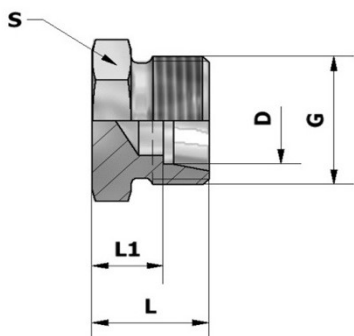

XRV - Заглушка для труб угол конуса 24°

Серия	D	G	L	L1	S	Вес, кг/100	Цифровой №	№ комп
L PN 315	6	M12x1,5	14	7,0	12	0,80	53150/21	XRV6Lc3d
	8	M14x1,5	15	8,0	14	1,30	53151/21	XRV8Lc3d
	10	M16x1,5	16	9,0	17	1,70	53152/21	XRV10Lc3d
	12	M18x1,5	17	10,0	19	2,40	53153/21	XRV12Lc3d
	15	M22x1,5	18	11,0	24	4,10	53154/21	XRV15Lc3d
	18	M26x1,5	19	11,5	27	5,60	53155/21	XRV18Lc3d
PN 160	22	M30x2	21	13,5	32	8,40	53156/21	XRV22Lc3d
	28	M36x2	22	14,5	41	13,80	53157/21	XRV28Lc3d
	35	M45x2	25	14,5	46	20,30	53158/21	XRV35Lc3d
	42	M52x2	27	16,0	55	31,80	53159/21	XRV42Lc3d
S PN 630	6	M14x1,5	18	11,0	14	1,70	53160/21	XRV6Sc3d
	8	M16x1,5	20	13,0	17	2,80	53161/21	XRV8Sc3d
	10	M18x1,5	20	12,5	19	3,30	53162/21	XRV10Sc3d
	12	M20x1,5	22	14,5	22	5,00	53163/21	XRV12Sc3d
PN 400	16	M24x1,5	24	15,5	27	7,50	53164/21	XRV16Sc3d
	20	M30x2	28	17,5	32	12,50	53165/21	XRV20Sc3d
	25	M36x2	32	20,0	41	22,90	53166/21	XRV25Sc3d
	30	M42x2	34	20,5	46	31,00	53167/21	XRV30Sc3d
PN 315	38	M52x2	39	23,0	55	50,80	53168/21	XRV38Sc3d